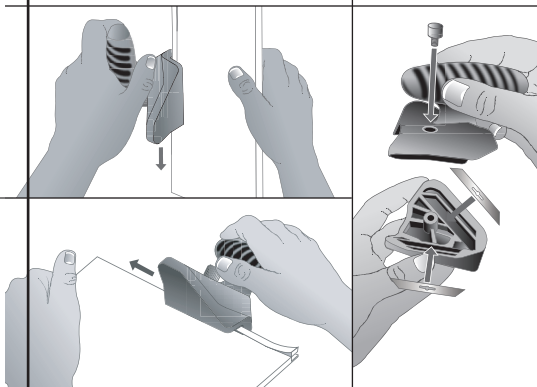

Contenu Cutter à feuillurer pour plaques de mousse et 2 lames

Contiene Cortadora de bordes rebajados para unicel espumado y 2 navajas

www.logangraphic.com

Model WC-4010

Use blade:
Utiliser lame:
Utilizar navajas:

WC-5, WC-20

FOAMBOARD RABBET CUTTER
CUTTER À FEULLURER POUR
PLAQUES DE MOUSSE
CORTADORA DE BORDES REBAJADOS
PARA UNICEL ESPUMADO

For detailed instructions, go to
www.logangraphic.com

Pour des instructions détaillées, visitez le site
www.logangraphic.com