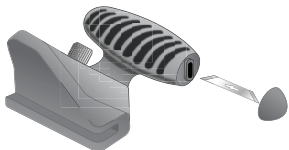

FOAMWERKS™

Model WC-4010

FOR USE ON STANDARD FOAMBOARD ONLY

FOAMBOARD RABBIT CUTTER

CUTTER À FEUILLURER POUR PLAQUES DE MOUSSE

CORTADORA DE BORDES REBAJADOS PARA UNICEL ESPUMADO

Contains Foamboard Rabbit Cutter and 2 blades

Contenu Cutter à feuillurer pour plaques de mousse et 2 lames

Contiene Cortadora de bordes rebajados para unicel espumado y 2 navajas

www.logangraphic.com

Model WC-4010

Use blade:
Utiliser lame:
Utilizar navajas:

WC-5, WC-20

FOAMBOARD RABBET CUTTER
CUTTER À FEULLURER POUR
PLAQUES DE MOUSSE
CORTADORA DE BORDES REBAJADOS
PARA UNICEL ESPUMADO

For detailed instructions, go to
www.logangraphic.com

Pour des instructions détaillées, visitez le site
www.logangraphic.com