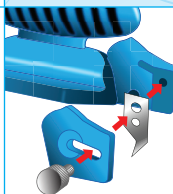

Model WB-6020

Use blade:
Utiliser lame:
Utilizar navajas:
WB-5, WB-20

FOAMBOARD FREESTYLE CUTTER
 CUTTER FREESTYLE POUR PLAQUES DE MOUSSE
 CORTADORA DE ESTILO LIBRE PARA UNICEL ESPUMADO

Cuts foamboard and cellofoam