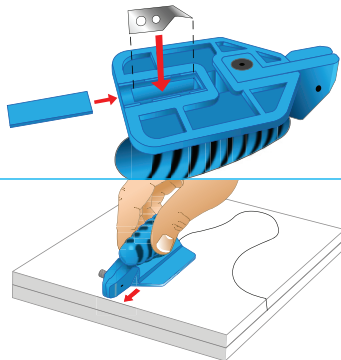

Model WB-6020

Use blade:
Utiliser lame:
Utilizar navajas:
WB-5, WB-20

FOAMBOARD FREESTYLE CUTTER
 CUTTER FREESTYLE POUR PLAQUES DE MOUSSE
 CORTADORA DE ESTILO LIBRE PARA UNICEL ESPUMADO

Cuts foamboard and cellofoam